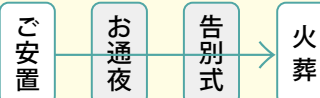

一般葬用 祭壇一式

家族葬用 祭壇一式

一般葬用 祭壇一式

家族葬用 祭壇一式

さらに
式場利用料
半額!

みらい36万円コース

月掛金3,000円×120回 (税込396,000円)

一般価格 59万円の内容が...

23万円も
オトク!!

一般葬用 祭壇一式

家族葬用 祭壇一式

こんなお悩みありませんか?

- ✓ できるだけ葬儀費用を抑えたい
- ✓ 家族のみで葬儀をしたい
- ✓ 遺族も高齢者が多いから長い期間の葬儀対応が不安だ

そんな方には
こちら!

直葬・火葬プラン

通夜や葬儀・告別式を行わない
火葬のみのお別れ方法です。

みらい12万円コース
直葬プラン
月掛金1,000円×120回
(税込132,000円)
安置時の面会なし

みらい24万円コース
火葬プラン
月掛金2,000円×120回
(税込264,000円)
安置時の面会あり

その他のコース

みらい108万円コース

みらい96万円コース

みらい84万円コース

みらい60万円コース

みらい48万円コース