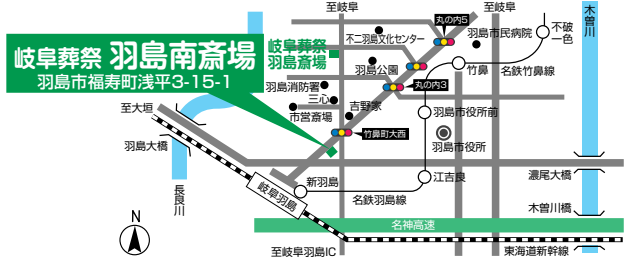

**期間中、互助会ご成約の方
または新規加入の方を
ご紹介いただいた方に
えらべる特選グルメギフト
もしくはギフト券プレゼント!!**

**このチラシをお持ちください。
来場記念と引換になります。**

**内覧・ご葬儀の
相談・お見積も
無料で承ります。**

冠婚葬祭互助会 経済産業大臣許可 (許可番号互第4003号)
アルファクラブ株式会社 岐阜葬祭
24時間365日 お急ぎの方・事前相談・資料請求はお電話ください。
TEL.058-201-6300

岐阜市花月町1-1
岐阜葬祭
<https://www.alphaclub-gp.jp/gifu/>